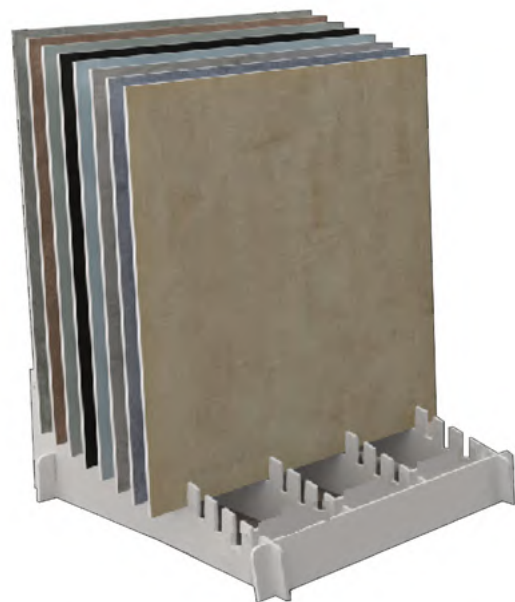

OUTDOOR COLLECTIONS

 **ASCOT**
EVERYTILE

Merchandising

DIMENSIONI ESPOSITORE
LARGHEZZA: 90 cm
ALTEZZA: 33 cm
PROFONDITÀ: 97,5 cm

codice: 08CU38

DIMENSIONI ESPOSITORE
LARGHEZZA: 90 cm
ALTEZZA: 180 cm
PROFONDITÀ: 97,5 cm

codice: 08CU38
+
08PL505

DIMENSIONI ESPOSITORE
LARGHEZZA: 90 cm
ALTEZZA: 180 cm
PROFONDITÀ: 97,5 cm

codice: 08CU38
+
08PL506

ASCOT
EVERYTILE

COLLETTIONS
10 (MM)

EVERYTILE
YOU'RE OUTDOOR

OUT 10mm
OUT DRY 10mm

OUT
EN 14611 B1, G2

R 11 | A+B+C

DIMENSIONI PLANCIA
LARGHEZZA: 90 cm
ALTEZZA: 75 cm

ASCOT
EVERYTILE

COLLETTIONS
20 (MM)

EVERYTILE
YOU'RE OUTDOOR

OUT 20mm

OUT
EN 14611 B1, G2