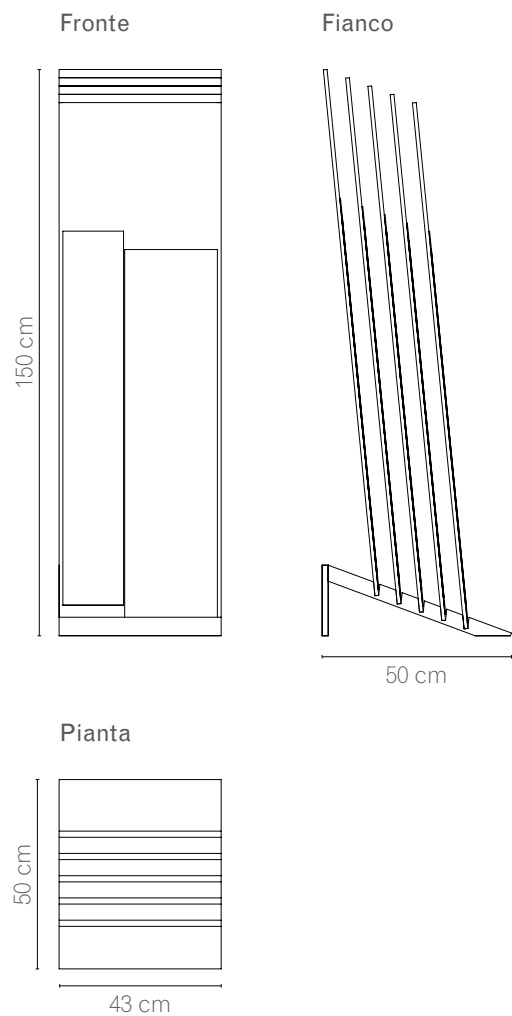

EASY WOOD

merchandising

EASY WOOD

Binder

Binder Chiuso
21x29,7 cm

Binder Aperto
67,2x29,7 cm

08KTBEW
Binder Completo

€ 20,00

Valigetta Chiusa
35x103 cm

Cartotecnica Aperta
110,5x103 cm

08KTEW
Cartotecnica Completa

€ 45,00

08ESPEW
Espositore Completo

€ 150,00

EASY WOOD

Pannelli Sinottici 100x200 cm