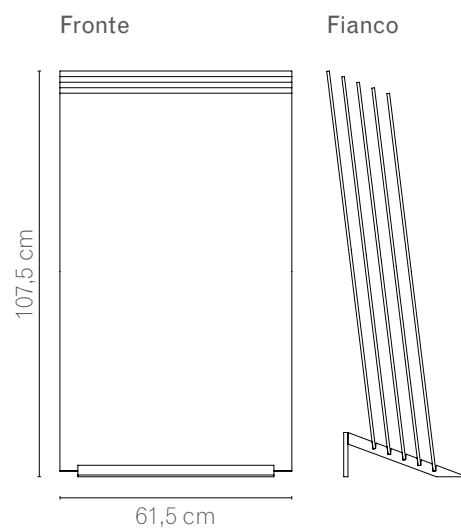

## merchandising

**08ESPCCH**  
Espositore Completo

€ 150,00

Pannelli  
61x100cm

Pannelli  
61x100cm

# CHARME

Pannelli Sinottici 100x200 cm

08P12SCH20

€ 120,00

08P12SCH40

€ 120,00