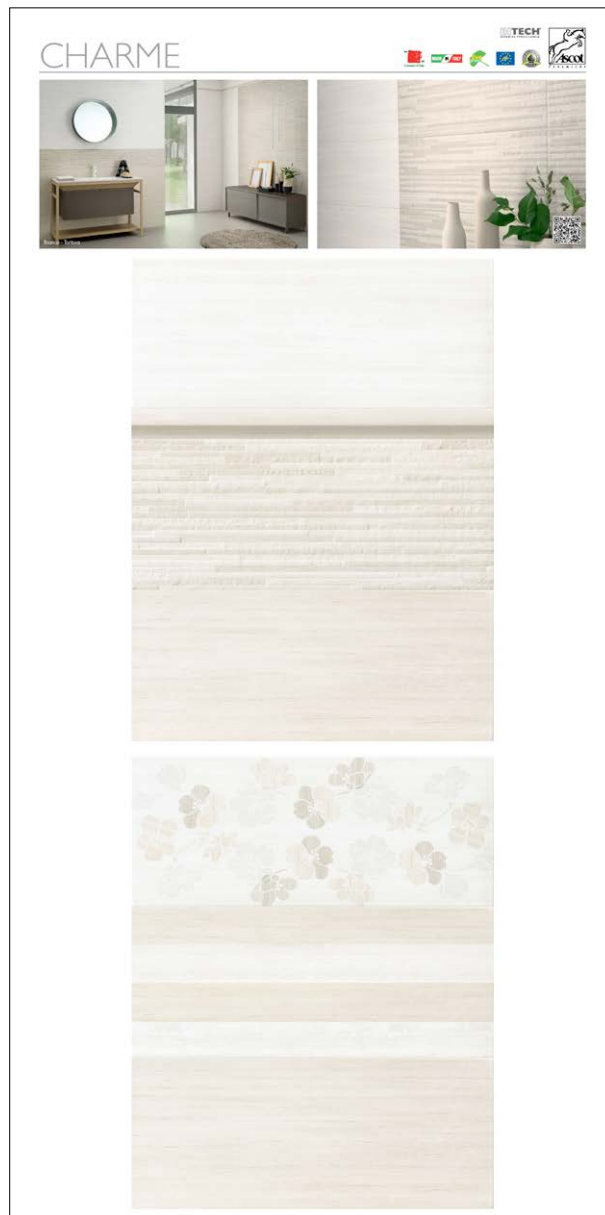

# CHARME

Pannelli Sinottici 100x200 cm

08P12SCH20

€ 120,00

08P12SCH40

€ 120,00