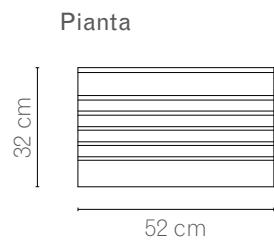

## merchandising

**08ESPCCH**  
Espositore Completo

€ 150,00

Pannelli  
61x100cm

Pannelli  
61x100cm

# CHARME

Pannelli Sinottici 100x200 cm

08P12SCH20

€ 120,00

08P12SCH40

€ 120,00