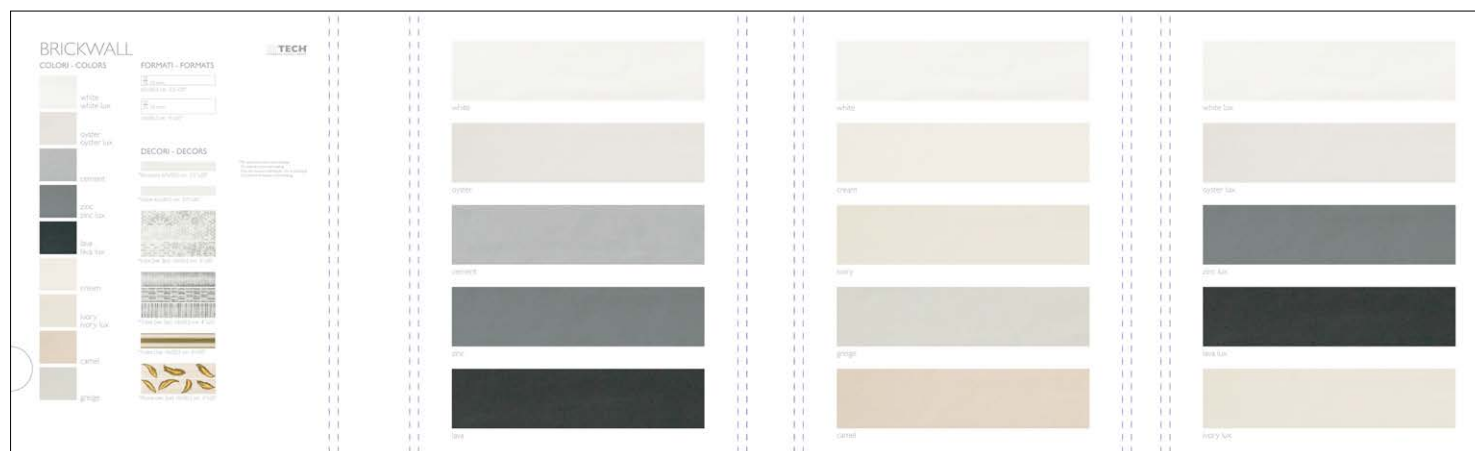

BRICKWALL

merchandising

Binder Chiuso
21x29,7 cm

Binder Aperto
90x29,7 cm

08KTBBW
Binder Completo

€ 20,00

BRICKWALL

Pannelli Sinottici 100x200 cm